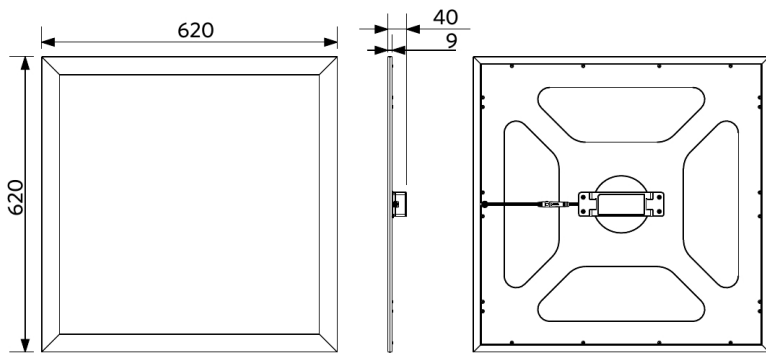

E

F

G

F

30
kWh/1000h

2019/2015

Produktmaße (mm)

LEDPanelRc-S5 Sq620